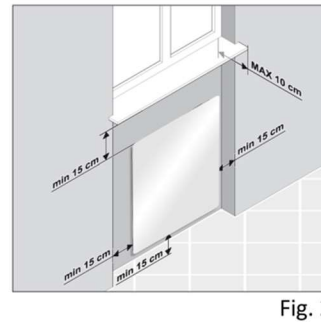

Model	Power supply	Height	Width	Weight	Watt
S	ELEKTRISCH	1000	500	11.00	700
M	ELECTRIC	1200	600	15.60	1000
L	ELECTRIC	1520	600	19.20	1500

The radiators are equipped with an advanced control system with touch screen controls and light indicators which indicate the set function.

FINISHING