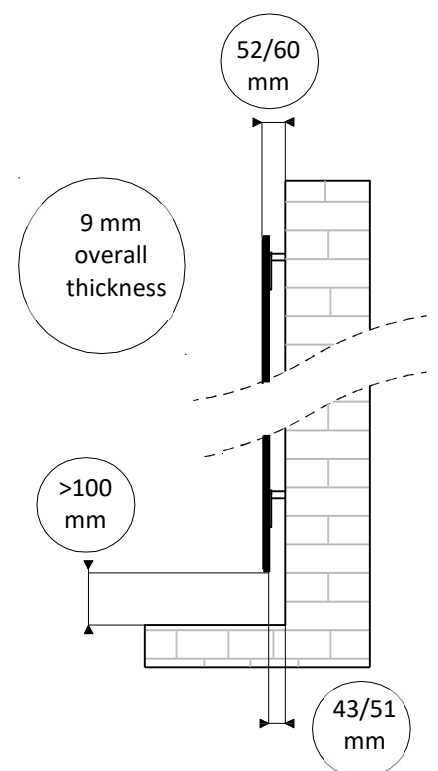

+ : fixing point center

in case of vertical positioning the control graphics must be kept on the right hand side, while for horizontal positioning the control graphics must be kept on the lower side.

Material	Temperiertes Sicherheitsglas 4+4 mm stark (+ 1 mm Heizmatte dazwischen)
El. power supply	Elektrische Speisung 230V / 50Hz mittels SCHUCO-Stecker u. 130 cm langes Elektrokabel
No. of fixing points	4 Stck.
Package	Kartonschachtel mit Styropor-Innenschutz
Standard included equipment	Fernbedienung inkl. Wandhalterung, 4 x Befestigungskonsolen mit Dübeln u. mehrsprachige Montage- bzw. Gebrauch-Anleitung

The controls must be placed in zone 3. (Fig. 1)

Keep the given minimum distances. (Fig. 2-3)

Model	Power supply	Height	Width	Weight	Watt
S	ELEKTRISCH	1000	500	11.00	700
M	ELECTRIC	1200	600	15.60	1000
L	ELECTRIC	1520	600	19.20	1500