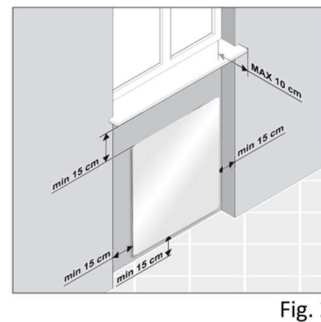

MODELLO	TIPOLOGIA	ALTEZZA	LARGHEZZA	PESO	POTENZA
S	ELETTRICO	100	500	11.00	700
M	ELETTRICO	1200	600	15.60	1000

I radiatori Eyebeam sono dotati di un sistema avanzato di controllo con comandi touch-screen e indicazioni luminose che segnalano la funzione impostata.

FINITURE

Finitura bocciardato opaco

Finitura spazzolato opaco

Finitura liscio opaco

Finitura liscio opaco