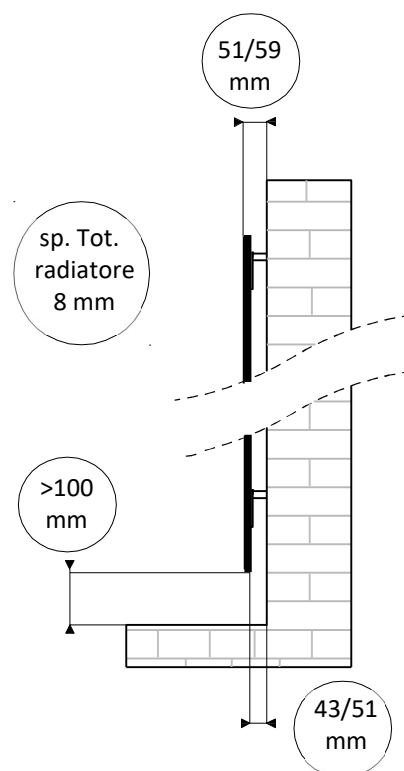

VISTA

S

M

+: centro punto di fissaggio

in caso di un posizionamento in verticale la grafica comandi deve essere tenuta sul lato destro mentre per un posizionamento in orizzontale la grafica comandi deve essere tenuta sul lato inferiore.

MATERIALE	Vetro temperato sp. 4 mm + resistenza 1mm + lastra in similpietra composita 3mm
ALIMENTAZIONE	Elettrica a 230 V / 50Hz con cavo di lunghezza 1,30m e spina SCHUCO
N. FISSAGGI	4
IMBALLO	Scatola di cartone con protezione interna di polistirolo
ACCESSORI DI SERIE	Telecomando, porta telecomando, staffe di fissaggio e manuale