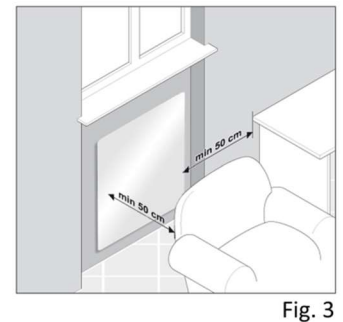

MODELLO	TIPOLOGIA	ALTEZZA	LARGHEZZA	PESO	POTENZA
S	ELETTRICO	100	500	11.00	700
M	ELETTRICO	1200	600	15.60	1000

I radiatori Eyebeam sono dotati di un sistema avanzato di controllo con comandi touch-screen e indicazioni luminose che segnalano la funzione impostata.

FINITURE

Finitura bocciardato opaco

Finitura spazzolato opaco

Finitura liscio opaco

Finitura liscio opaco