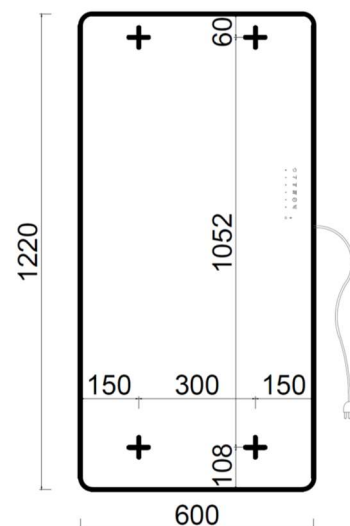

VISTA

S

M

+: centro punto di fissaggio

in caso di un posizionamento in verticale la grafica comandi deve essere tenuta sul lato destro mentre per un posizionamento in orizzontale la grafica comandi deve essere tenuta sul lato inferiore.

MATERIALE	Vetro temperato sp. 4 mm + resistenza 1mm + lastra in similpietra composita 3mm
ALIMENTAZIONE	Elettrica a 230 V / 50Hz con cavo di lunghezza 1,30m e spina SCHUCO
N. FISSAGGI	4
IMBALLO	Scatola di cartone con protezione interna di polistirolo
ACCESSORI DI SERIE	Telecomando, porta telecomando, staffe di fissaggio e manuale

I comandi devono trovarsi in zona 3. (Fig. 1)

Rispettare le distanze minime indicate. (Fig. 2-3)

MODELLO	TIPOLOGIA	ALTEZZA	LARGHEZZA	PESO	POTENZA
S	ELETTRICO	100	500	11.00	700
M	ELETTRICO	1200	600	15.60	1000