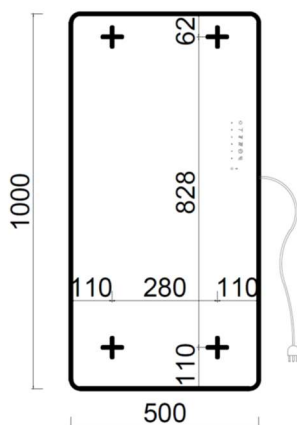

VISTA

S

M

+: centro punto di fissaggio

in caso di un posizionamento in verticale la grafica comandi deve essere tenuta sul lato destro mentre per un posizionamento in orizzontale la grafica comandi deve essere tenuta sul lato inferiore.

MATERIALE	Vetro temperato sp. 4 mm + resistenza 1mm + lastra in similpietra composita 3mm
ALIMENTAZIONE	Elettrica a 230 V / 50Hz con cavo di lunghezza 1,30m e spina SCHUCO
N. FISSAGGI	4
IMBALLO	Scatola di cartone con protezione interna di polistirolo
ACCESSORI DI SERIE	Telecomando, porta telecomando, staffe di fissaggio e manuale

I comandi devono trovarsi in zona 3. (Fig. 1)

Rispettare le distanze minime indicate. (Fig. 2-3)

MODELLO	TIPOLOGIA	ALTEZZA	LARGHEZZA	PESO	POTENZA
S	ELETTRICO	100	500	11.00	700
M	ELETTRICO	1200	600	15.60	1000