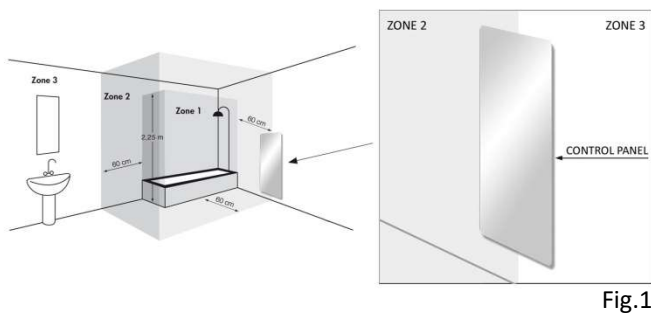

Questo è un apparecchio d'uso domestico per il riscaldamento degli ambienti.
Non deve essere destinato ad altro uso.

In bagno o doccia l'apparecchio deve essere montato al di fuori della zona di sicurezza.
I dispositivi di comando non devono poter essere toccati da persone che si trovano nel bagno o nella doccia.

I comandi devono trovarsi in zona 3. (Fig. 1)

Rispettare le distanze minime indicate. (Fig. 2-3)