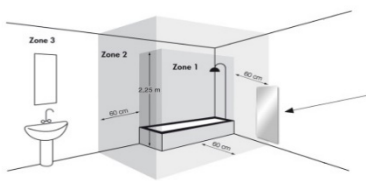

EYEBEAM®

CONTEMPORARY WARMTH

+ : Befestigungspunkt

Im Fall von senkrechter Installation befindet sich das Bedienungsfeld („Touchscreen“) auf der rechten Seite vom Produkt wohingegen bei waagerechter Installation dieses sich auf der unteren Seite (Unterkante) und keinesfalls auf der oberen befinden muss !

Material-Zusammensetzung	Temperiertes Sicherheitsglas 4+4 mm stark (+ 1 mm Heizmatte dazwischen)
Betriebsart	Elektrische Speisung 230V / 50Hz mittels SCHUCO-Stecker u. 130 cm langes Elektrokabel
Anzahl der Befestigungspunkte	4 Stck.
Verpackungsart	Kartonschachtel mit Styropor-Innenschutz
Lieferumfang (serienmäßig)	Fernbedienung inkl. Wandhalterung, 4 x Befestigungskonsolen mit Dübeln u. mehrsprachige Montage- bzw. Gebrauch-Anleitung

Dies ist ein Haushaltsgerät zum Heizen von Räumen im Heimgebrauch. Es darf zu keinem anderen Zweck benutzt werden.

In Badezimmern oder Duschen muss das Gerät außerhalb des Schutzbereichs installiert werden. Die Bedienelemente sind so zu installieren, dass sie nicht von einer sich in der Badewanne oder unter der Dusche oder an/in einem mit Flüssigkeit gefüllten Gefäß befindlichen Person berührt werden können. Die Bedienelemente müssen sich in Zone 3 befinden. (Abb. 1) Beachten Sie bitte die angegebenen Mindestabstände. (Abb.2-3)

Abb. 1

Abb. 2

Abb. 3

Modell-Größe	Betriebsart	Höhe (mm)	Breite (mm)	Gewicht (kg)	Nennleistung (Watt)
S	ELEKTRISCH	1380	500	13.08	700
M	ELEKTRISCH	1660	600	19.40	1000
L	ELEKTRISCH	1900	600	22.02	1500

Die EYEBEAM-Strahler sind mit einen fortgeschrittenen „Touchscreen“-Bedienungsfeld u. LED-Leuchten ausgestattet welche den aktuellen Betrieb- u. Funktion-Status anzeigen.