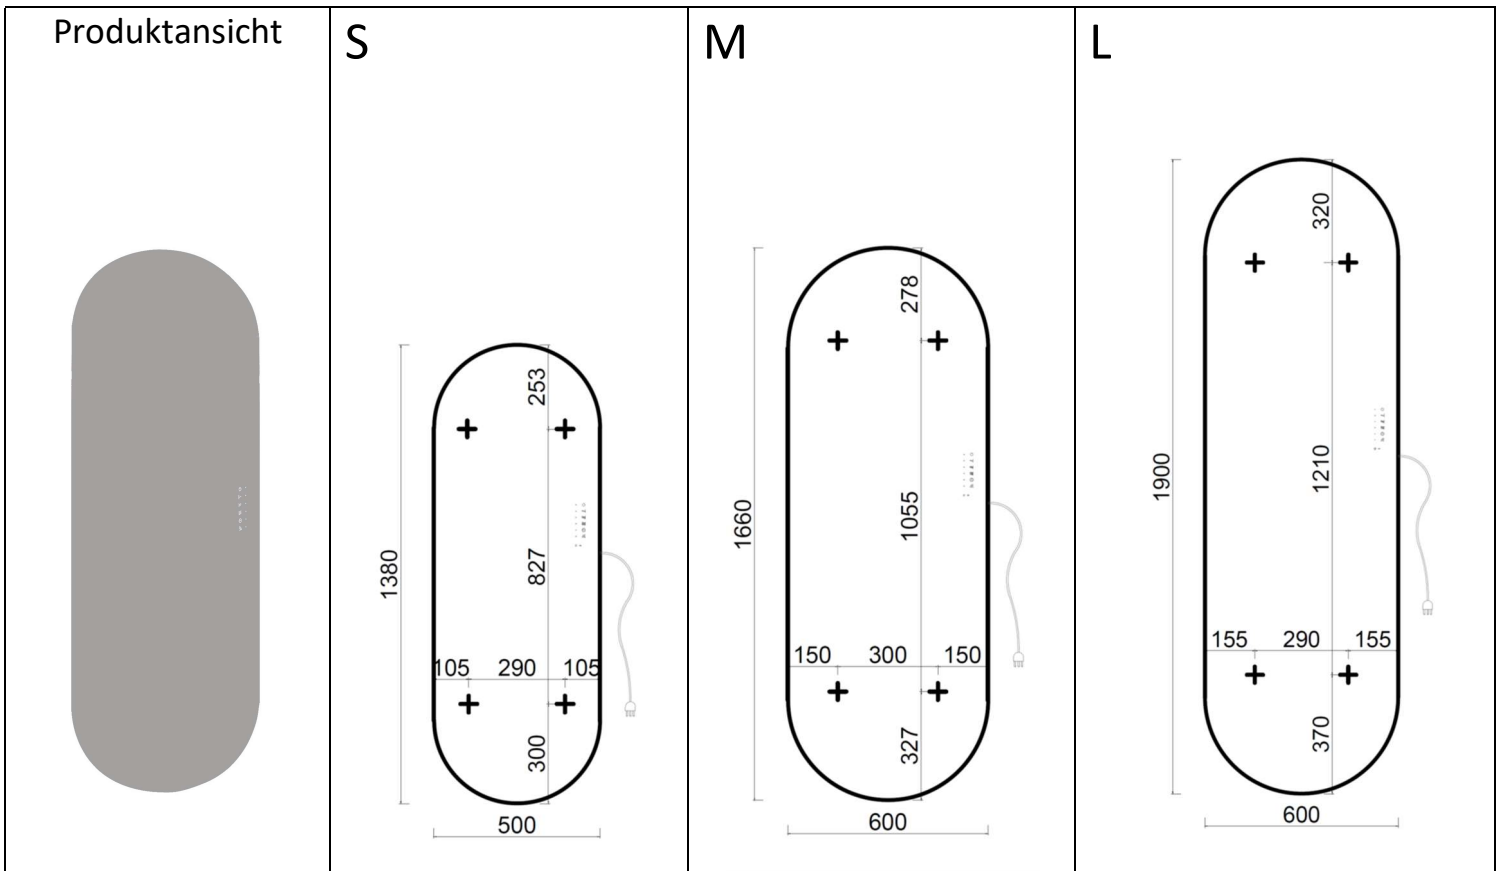

EYEBEAM®

CONTEMPORARY WARMTH

+ : Befestigungspunkt

Im Fall von senkrechter Installation befindet sich das Bedienungsfeld („Touchscreen“) auf der rechten Seite vom Produkt wohingegen bei waagerechter Installation dieses sich auf der unteren Seite (Unterkante) und keinesfalls auf der oberen befinden muss !

Material-Zusammensetzung	Temperiertes Sicherheitsglas 4+4 mm stark (+ 1 mm Heizmatte dazwischen)
Betriebsart	Elektrische Speisung 230V / 50Hz mittels SCHUCO-Stecker u. 130 cm langes Elektrokabel
Anzahl der Befestigungspunkte	4 Stck.
Verpackungsart	Kartonschachtel mit Styropor-Innenschutz
Lieferumfang (serienmäßig)	Fernbedienung inkl. Wandhalterung, 4 x Befestigungskonsolen mit Dübeln u. mehrsprachige Montage- bzw. Gebrauch-Anleitung

Abb. 1

Abb. 2

Abb. 3

Modell-Größe	Betriebsart	Höhe (mm)	Breite (mm)	Gewicht (kg)	Nennleistung (Watt)
S	ELEKTRISCH	1380	500	13.08	700
M	ELEKTRISCH	1660	600	19.40	1000
L	ELEKTRISCH	1900	600	22.02	1500

Die EYEBEAM-Strahler sind mit einen fortgeschrittenen „Touchscreen“-Bedienungsfeld u. LED-Leuchten ausgestattet welche den aktuellen Betrieb- u. Funktion-Status anzeigen.