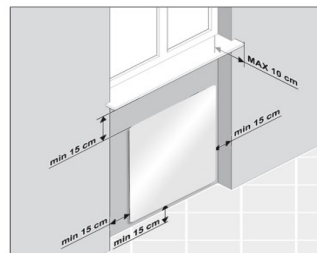

Abb. 1

Abb. 2

Abb. 3

Modell-Größe	Betriebsart	Höhe (mm)	Breite (mm)	Gewicht (kg)	Nennleistung (Watt)
S	ELEKTRISCH	1380	500	13.08	700
M	ELEKTRISCH	1660	600	19.40	1000
L	ELEKTRISCH	1900	600	22.02	1500

Die EYEBEAM-Strahler sind mit einen fortgeschrittenen „Touchscreen“-Bedienungsfeld u. LED-Leuchten ausgestattet welche den aktuellen Betrieb- u. Funktion-Status anzeigen.