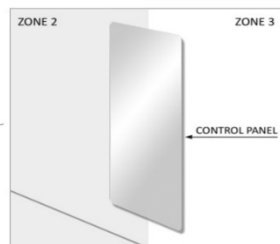

Material-Zusammensetzung	Temperiertes Sicherheitsglas 4+4 mm stark (+ 1 mm Heizmatte dazwischen)
Betriebsart	Elektrische Speisung 230V / 50Hz mittels SCHUCO-Stecker u. 130 cm langes Elektrokabel
Anzahl der Befestigungspunkte	4 Stck.
Verpackungsart	Kartonschachtel mit Styropor-Innenschutz
Lieferumfang (serienmäßig)	Fernbedienung inkl. Wandhalterung, 4 x Befestigungskonsolen mit Dübeln u. mehrsprachige Montage- bzw. Gebrauch-Anleitung

Dies ist ein Haushaltsgerät zum Heizen von Räumen im Heimgebrauch. Es darf zu keinem anderen Zweck benutzt werden.

In Badezimmern oder Duschen muss das Gerät außerhalb des Schutzbereichs installiert werden. Die Bedienelemente sind so zu installieren, dass sie nicht von einer sich in der Badewanne oder unter der Dusche oder an/in einem mit Flüssigkeit gefüllten Gefäß befindlichen Person berührt werden können. Die Bedienelemente müssen sich in Zone 3 befinden. (Abb. 1) Beachten Sie bitte die angegebenen Mindestabstände. (Abb.2-3)

Abb. 1

Abb. 2

Abb. 3

Modell-Größe	Betriebsart	Höhe (mm)	Breite (mm)	Gewicht (kg)	Nennleistung (Watt)
S	ELEKTRISCH	1380	500	13.08	700
M	ELEKTRISCH	1660	600	19.40	1000
L	ELEKTRISCH	1900	600	22.02	1500

Die EYEBEAM-Strahler sind mit einen fortgeschrittenen „Touchscreen“-Bedienungsfeld u. LED-Leuchten ausgestattet welche den aktuellen Betrieb- u. Funktion-Status anzeigen.