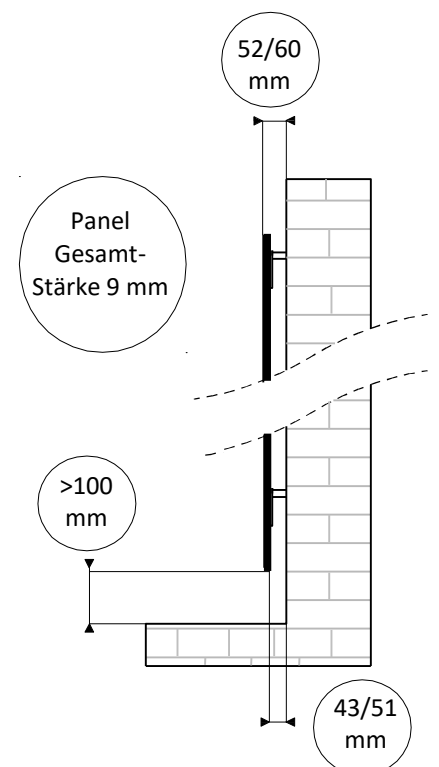

EYEBEAM®

CONTEMPORARY WARMTH

+ : Befestigungspunkt

Im Fall von senkrechter Installation befindet sich das Bedienungsfeld („Touchscreen“) auf der rechten Seite vom Produkt wohingegen bei waagerechter Installation dieses sich auf der unteren Seite (Unterkante) und keinesfalls auf der oberen befinden muss !

Material-Zusammensetzung	Temperiertes Sicherheitsglas 4+4 mm stark (+ 1 mm Heizmatte dazwischen)
Betriebsart	Elektrische Speisung 230V / 50Hz mittels SCHUCO-Stecker u. 130 cm langes Elektrokabel
Anzahl der Befestigungspunkte	4 Stck.
Verpackungsart	Kartonschachtel mit Styropor-Innenschutz
Lieferumfang (serienmäßig)	Fernbedienung inkl. Wandhalterung, 4 x Befestigungskonsolen mit Dübeln u. mehrsprachige Montage- bzw. Gebrauch-Anleitung

Abb. 1

Abb. 2

Abb. 3

Modell-Größe	Betriebsart	Höhe (mm)	Breite (mm)	Gewicht (kg)	Nennleistung (Watt)
S	ELEKTRISCH	1380	500	13.08	700
M	ELEKTRISCH	1660	600	19.40	1000
L	ELEKTRISCH	1900	600	22.02	1500

Die EYEBEAM-Strahler sind mit einen fortgeschrittenen „Touchscreen“-Bedienungsfeld u. LED-Leuchten ausgestattet welche den aktuellen Betrieb- u. Funktion-Status anzeigen.