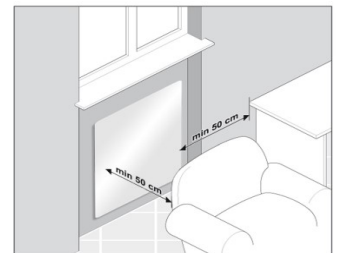

Dies ist ein Haushaltsgerät zum Heizen von Räumen im Heimgebrauch. Es darf zu keinem anderen Zweck benutzt werden.

In Badezimmern oder Duschen muss das Gerät außerhalb des Schutzbereichs installiert werden. Die Bedienelemente sind so zu installieren, dass sie nicht von einer sich in der Badewanne oder unter der Dusche oder an/in einem mit Flüssigkeit gefüllten Gefäß befindlichen Person berührt werden können. Die Bedienelemente müssen sich in Zone 3 befinden. (Abb. 1) Beachten Sie bitte die angegebenen Mindestabstände. (Abb.2-3)

Abb. 1

Abb. 2

Abb. 3

Modell-Größe	Betriebsart	Höhe (mm)	Breite (mm)	Gewicht (kg)	Nennleistung (Watt)
S	ELEKTRISCH	1380	500	13.08	700
M	ELEKTRISCH	1660	600	19.40	1000
L	ELEKTRISCH	1900	600	22.02	1500

Die EYEBEAM-Strahler sind mit einen fortgeschrittenen „Touchscreen“-Bedienungsfeld u. LED-Leuchten ausgestattet welche den aktuellen Betrieb- u. Funktion-Status anzeigen.