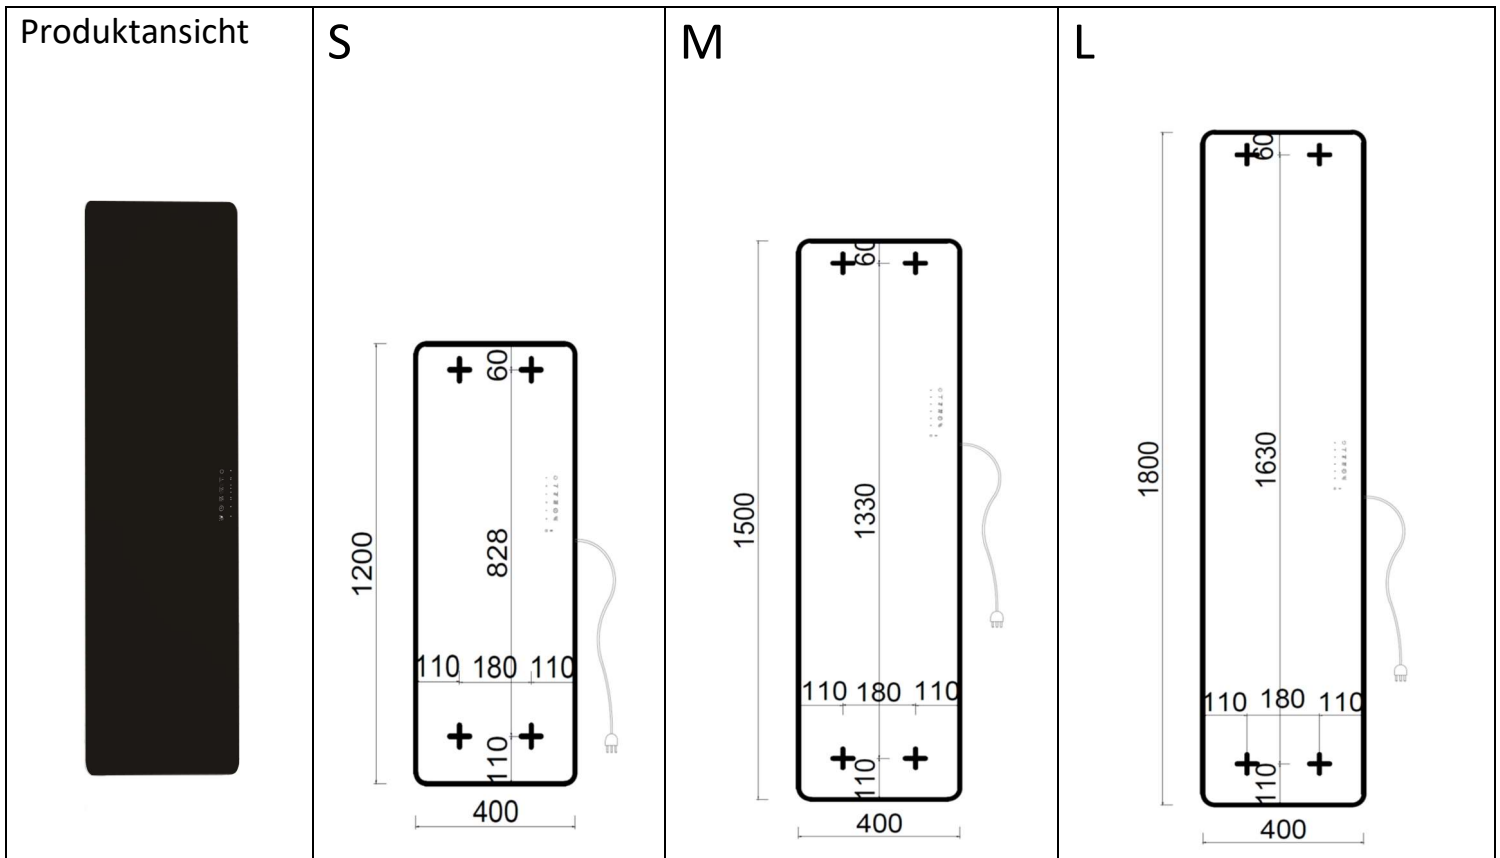

EYEBEAM®

CONTEMPORARY WARMTH

+ : Befestigungspunkt

Im Fall von senkrechter Installation befindet sich das Bedienungsfeld („Touchscreen“) auf der rechten Seite vom Produkt wohingegen bei waagerechter Installation dieses sich auf der unteren Seite (Unterkante) und keinesfalls auf der oberen befinden muss !

Material-Zusammensetzung	Temperiertes Sicherheitsglas 4+4 mm stark (+ 1 mm Heizmatte dazwischen)
Betriebsart	Elektrische Speisung 230V / 50Hz mittels SCHUCO-Stecker u. 130 cm langes Elektrokabel
Anzahl der Befestigungspunkte	4 Stck.
Verpackungsart	Kartonschachtel mit Styropor-Innenschutz
Lieferumfang (serienmäßig)	Fernbedienung inkl. Wandhalterung, 4 x Befestigungskonsolen mit Dübeln u. mehrsprachige Montage- bzw. Gebrauch-Anleitung

Abb. 1

Abb. 2

Abb. 3

Modell-Größe	Betriebsart	Höhe (mm)	Breite (mm)	Gewicht (kg)	Nennleistung (Watt)
S	ELEKTRISCH	1200	400	11.00	500
M	ELEKTRISCH	1500	400	14.00	500
L	ELEKTRISCH	1800	400	17.00	650

Die EYEBEAM-Strahler sind mit einem fortgeschrittenen „Touchscreen“-Bedienungsfeld u. LED-Leuchten ausgestattet, welche den aktuellen Betrieb- u. Funktion-Status anzeigen.