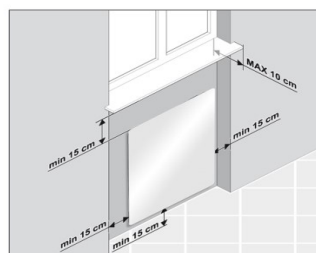

Abb. 1

Abb. 2

Abb. 3

Modell-Größe	Betriebsart	Höhe (mm)	Breite (mm)	Gewicht (kg)	Nennleistung (Watt)
S	ELEKTRISCH	1200	400	11.00	500
M	ELEKTRISCH	1500	400	14.00	500
L	ELEKTRISCH	1800	400	17.00	650

Die EYEBEAM-Strahler sind mit einem fortgeschrittenen „Touchscreen“-Bedienungsfeld u. LED-Leuchten ausgestattet, welche den aktuellen Betrieb- u. Funktion-Status anzeigen.