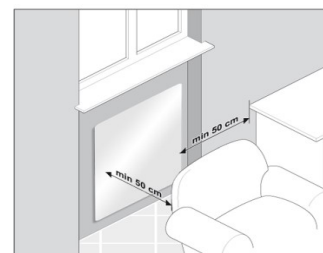

Dies ist ein Haushaltsgerät zum Heizen von Räumen im Heimgebrauch. Es darf zu keinem anderen Zweck benutzt werden.

In Badezimmern oder Duschen muss das Gerät außerhalb des Schutzbereichs installiert werden. Die Bedienelemente sind so zu installieren, dass sie nicht von einer sich in der Badewanne oder unter der Dusche oder an/in einem mit Flüssigkeit gefüllten Gefäß befindlichen Person berührt werden können. Die Bedienelemente müssen sich in Zone 3 befinden. (Abb. 1) Beachten Sie bitte die angegebenen Mindestabstände. (Abb. 2-3)

Abb. 1

Abb. 2

Abb. 3

Modell-Größe	Betriebsart	Höhe (mm)	Breite (mm)	Gewicht (kg)	Nennleistung (Watt)
S	ELEKTRISCH	1200	400	11.00	500
M	ELEKTRISCH	1500	400	14.00	500
L	ELEKTRISCH	1800	400	17.00	650

Die EYEBEAM-Strahler sind mit einem fortgeschrittenen „Touchscreen“-Bedienungsfeld u. LED-Leuchten ausgestattet, welche den aktuellen Betrieb- u. Funktion-Status anzeigen.