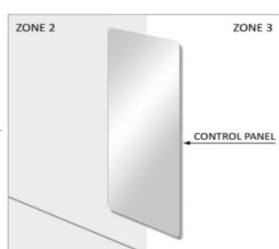

Material-Zusammensetzung	Temperiertes Sicherheitsglas 4+4 mm stark (+ 1 mm Heizmatte dazwischen)
Betriebsart	Elektrische Speisung 230V / 50Hz mittels SCHUCO-Stecker u. 130 cm langes Elektrokabel
Anzahl der Befestigungspunkte	4 Stck.
Verpackungsart	Kartonschachtel mit Styropor-Innenschutz
Lieferumfang (serienmäßig)	Fernbedienung inkl. Wandhalterung, 4 x Befestigungskonsolen mit Dübeln u. mehrsprachige Montage- bzw. Gebrauch-Anleitung

Dies ist ein Haushaltsgerät zum Heizen von Räumen im Heimgebrauch. Es darf zu keinem anderen Zweck benutzt werden.

In Badezimmern oder Duschen muss das Gerät außerhalb des Schutzbereichs installiert werden. Die Bedienelemente sind so zu installieren, dass sie nicht von einer sich in der Badewanne oder unter der Dusche oder an/in einem mit Flüssigkeit gefüllten Gefäß befindlichen Person berührt werden können. Die Bedienelemente müssen sich in Zone 3 befinden. (Abb. 1) Beachten Sie bitte die angegebenen Mindestabstände. (Abb. 2-3)

Abb. 1

Abb. 2

Abb. 3

Modell-Größe	Betriebsart	Höhe (mm)	Breite (mm)	Gewicht (kg)	Nennleistung (Watt)
S	ELEKTRISCH	1200	400	11.00	500
M	ELEKTRISCH	1500	400	14.00	500
L	ELEKTRISCH	1800	400	17.00	650

Die EYEBEAM-Strahler sind mit einem fortgeschrittenen „Touchscreen“-Bedienungsfeld u. LED-Leuchten ausgestattet, welche den aktuellen Betrieb- u. Funktion-Status anzeigen.