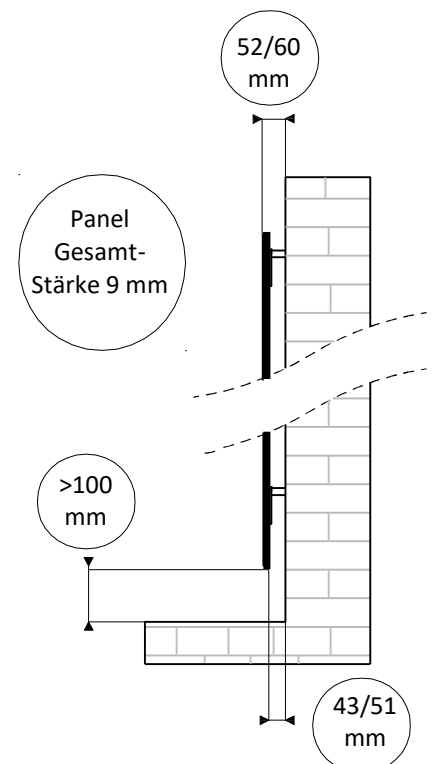

EYEBEAM®

CONTEMPORARY WARMTH

+ : Befestigungspunkt

Im Fall von senkrechter Installation befindet sich das Bedienungsfeld („Touchscreen“) auf der rechten Seite vom Produkt wohingegen bei waagerechter Installation dieses sich auf der unteren Seite (Unterkante) und keinesfalls auf der oberen befinden muss !

Material-Zusammensetzung	Temperiertes Sicherheitsglas 4+4 mm stark (+ 1 mm Heizmatte dazwischen)
Betriebsart	Elektrische Speisung 230V / 50Hz mittels SCHUCO-Stecker u. 130 cm langes Elektrokabel
Anzahl der Befestigungspunkte	4 Stck.
Verpackungsart	Kartonschachtel mit Styropor-Innenschutz
Lieferumfang (serienmäßig)	Fernbedienung inkl. Wandhalterung, 4 x Befestigungskonsolen mit Dübeln u. mehrsprachige Montage- bzw. Gebrauch-Anleitung

Abb. 1

Abb. 2

Abb. 3

Modell-Größe	Betriebsart	Höhe (mm)	Breite (mm)	Gewicht (kg)	Nennleistung (Watt)
S	ELEKTRISCH	1200	400	11.00	500
M	ELEKTRISCH	1500	400	14.00	500
L	ELEKTRISCH	1800	400	17.00	650

Die EYEBEAM-Strahler sind mit einem fortgeschrittenen „Touchscreen“-Bedienungsfeld u. LED-Leuchten ausgestattet, welche den aktuellen Betrieb- u. Funktion-Status anzeigen.