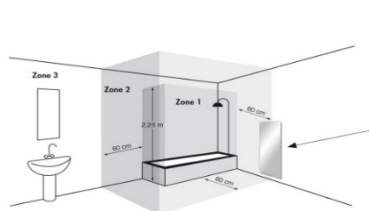

EYEBEAM®

CONTEMPORARY WARMTH

+ : Befestigungspunkt

Im Fall von senkrechter Installation befindet sich das Bedienungsfeld („Touchscreen“) auf der rechten Seite vom Produkt wohingegen bei waagerechter Installation dieses sich auf der unteren Seite (Unterkante) und keinesfalls auf der oberen befinden muss !

Material-Zusammensetzung	Temperiertes Sicherheitsglas 4+4 mm stark (+ 1 mm Heizmatte dazwischen)
Betriebsart	Elektrische Speisung 230V / 50Hz mittels SCHUCO-Stecker u. 130 cm langes Elektrokabel
Anzahl der Befestigungspunkte	4 Stck.
Verpackungsart	Kartonschachtel mit Styropor-Innenschutz
Lieferumfang (serienmäßig)	Fernbedienung inkl. Wandhalterung, 4 x Befestigungskonsolen mit Dübeln u. mehrsprachige Montage- bzw. Gebrauch-Anleitung

Dies ist ein Haushaltsgerät zum Heizen von Räumen im Heimgebrauch. Es darf zu keinem anderen Zweck benutzt werden.

In Badezimmern oder Duschen muss das Gerät außerhalb des Schutzbereichs installiert werden. Die Bedienelemente sind so zu installieren, dass sie nicht von einer sich in der Badewanne oder unter der Dusche oder an/in einem mit Flüssigkeit gefüllten Gefäß befindlichen Person berührt werden können. Die Bedienelemente müssen sich in Zone 3 befinden. (Abb. 1) Beachten Sie bitte die angegebenen Mindestabstände. (Abb. 2-3)

Abb. 1

Abb. 2

Abb. 3

Modell-Größe	Betriebsart	Höhe (mm)	Breite (mm)	Gewicht (kg)	Nennleistung (Watt)
S	ELEKTRISCH	1200	400	11.00	500
M	ELEKTRISCH	1500	400	14.00	500
L	ELEKTRISCH	1800	400	17.00	650

Die EYEBEAM-Strahler sind mit einem fortgeschrittenen „Touchscreen“-Bedienungsfeld u. LED-Leuchten ausgestattet, welche den aktuellen Betrieb- u. Funktion-Status anzeigen.