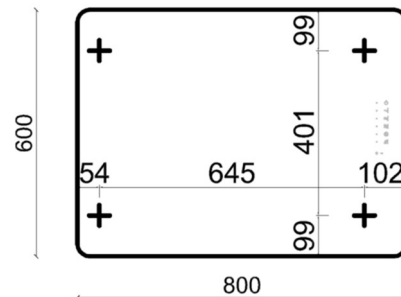

VISTA

S

M

L

XL

⊕ : centro punto di fissaggio

***in caso di un posizionamento in verticale la grafica comandi deve essere tenuta sul lato inferiore mentre per un posizionamento in orizzontale la grafica comandi deve essere tenuta sul lato destro.**

MATERIALE	Vetro temperato sp. 4mm + resistenza sp.1mm + vetro temperato sp. 4mm
ALIMENTAZIONE	Elettrica a 230 V / 50Hz con cavo di lunghezza 1,30m e spina SCHUCO
N. FISSAGGI	4
IMBALLO	Scatola di cartone con protezione interna di polistirolo
ACCESSORI DI SERIE	Telecomando, porta telecomando, staffe di fissaggio e manuale

I comandi devono trovarsi in zona 3. (Fig. 1)

Fig.1

Rispettare le distanze minime indicate. (Fig. 2-3)

Fig. 2

Fig. 3

MODELLO	TIPOLOGIA	ALTEZZA	LARGHEZZA	PESO	POTENZA
S	ELETTRICO	600	600	8.00	350
M	ELETTRICO	600	800	11.00	600
L	ELETTRICO	600	1000	13.00	800
XL	ELETTRICO	600	1200	16.00	1000