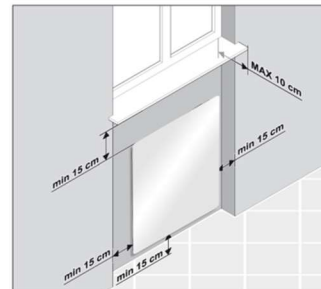

I comandi devono trovarsi in zona 3. (Fig. 1)

Fig.1

Rispettare le distanze minime indicate. (Fig. 2-3)

Fig. 2

Fig. 3

MODELLO	TIPOLOGIA	ALTEZZA	LARGHEZZA	PESO	POTENZA
S	ELETTRICO	600	600	8.00	350
M	ELETTRICO	600	800	11.00	600
L	ELETTRICO	600	1000	13.00	800
XL	ELETTRICO	600	1200	16.00	1000