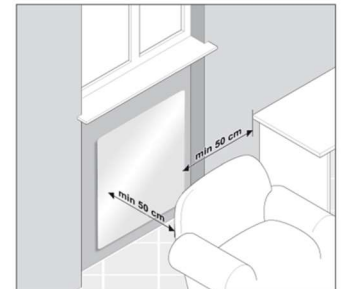

I comandi devono trovarsi in zona 3. (Fig. 1)

Fig.1

Rispettare le distanze minime indicate. (Fig. 2-3)

Fig. 2

Fig. 3

MODELLO	TIPOLOGIA	ALTEZZA	LARGHEZZA	PESO	POTENZA
S	ELETTRICO	600	600	8.00	350
M	ELETTRICO	600	800	11.00	600
L	ELETTRICO	600	1000	13.00	800
XL	ELETTRICO	600	1200	16.00	1000

I radiatori Eyebeam sono dotati di un sistema avanzato di controllo con comandi touch-screen e indicazioni luminose che segnalano la funzione impostata.

FINITURE

White
Ral 9016

Black
Ral 9005

Mirror

Ral colours
On demand