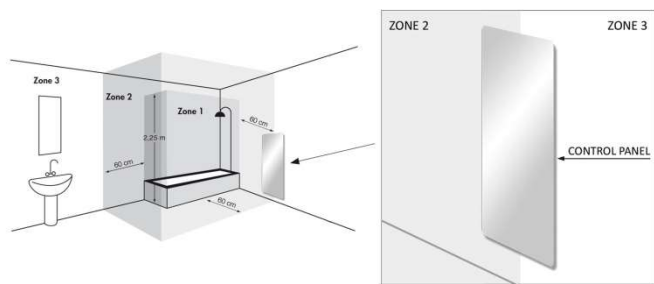

VISTA

S

M

L

XL

⊕ : centro punto di fissaggio

***in caso di un posizionamento in verticale la grafica comandi deve essere tenuta sul lato inferiore mentre per un posizionamento in orizzontale la grafica comandi deve essere tenuta sul lato destro.**

Questo è un apparecchio d'uso domestico per il riscaldamento degli ambienti.
Non deve essere destinato ad altro uso.

In bagno o doccia l'apparechio deve essere montato al di fuori della zona di sicurezza.
I dispositivi di comando non devono poter essere toccati da persone che si trovano nel bagno o nella doccia.

I comandi devono trovarsi in zona 3. (Fig. 1)

Fig.1

Rispettare le distanze minime indicate. (Fig. 2-3)

Fig. 2

Fig. 3

MODELLO	TIPOLOGIA	ALTEZZA	LARGHEZZA	PESO	POTENZA
S	ELETTRICO	600	600	8.00	350
M	ELETTRICO	600	800	11.00	600
L	ELETTRICO	600	1000	13.00	800
XL	ELETTRICO	600	1200	16.00	1000

I radiatori Eyebeam sono dotati di un sistema avanzato di controllo con comandi touch-screen e indicazioni luminose che segnalano la funzione impostata.

FINITURE

White
Ral 9016

Black
Ral 9005

Mirror

Ral colours
On demand