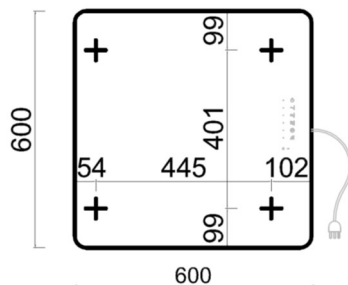

VISTA

S

M

L

XL

⊕ : centro punto di fissaggio

***in caso di un posizionamento in verticale la grafica comandi deve essere tenuta sul lato inferiore mentre per un posizionamento in orizzontale la grafica comandi deve essere tenuta sul lato destro.**

MATERIALE	Vetro temperato sp. 4mm + resistenza sp.1mm + vetro temperato sp. 4mm
ALIMENTAZIONE	Elettrica a 230 V / 50Hz con cavo di lunghezza 1,30m e spina SCHUCO
N. FISSAGGI	4
IMBALLO	Scatola di cartone con protezione interna di polistirolo
ACCESSORI DI SERIE	Telecomando, porta telecomando, staffe di fissaggio e manuale

I comandi devono trovarsi in zona 3. (Fig. 1)

Fig.1

Rispettare le distanze minime indicate. (Fig. 2-3)

Fig. 2

Fig. 3

MODELLO	TIPOLOGIA	ALTEZZA	LARGHEZZA	PESO	POTENZA
S	ELETTRICO	600	600	8.00	350
M	ELETTRICO	600	800	11.00	600
L	ELETTRICO	600	1000	13.00	800
XL	ELETTRICO	600	1200	16.00	1000