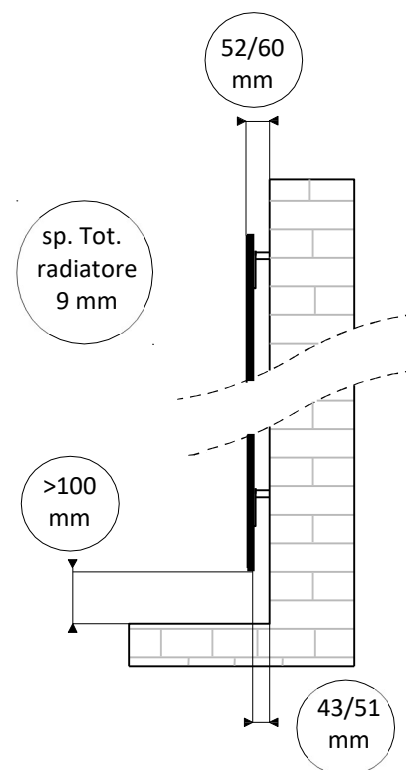

VISTA

S

M

L

XL

⊕ : centro punto di fissaggio

***in caso di un posizionamento in verticale la grafica comandi deve essere tenuta sul lato inferiore mentre per un posizionamento in orizzontale la grafica comandi deve essere tenuta sul lato destro.**

MATERIALE	Vetro temperato sp. 4mm + resistenza sp.1mm + vetro temperato sp. 4mm
ALIMENTAZIONE	Elettrica a 230 V / 50Hz con cavo di lunghezza 1,30m e spina SCHUCO
N. FISSAGGI	4
IMBALLO	Scatola di cartone con protezione interna di polistirolo
ACCESSORI DI SERIE	Telecomando, porta telecomando, staffe di fissaggio e manuale

I comandi devono trovarsi in zona 3. (Fig. 1)

Fig.1

Rispettare le distanze minime indicate. (Fig. 2-3)

Fig. 2

Fig. 3

MODELLO	TIPOLOGIA	ALTEZZA	LARGHEZZA	PESO	POTENZA
S	ELETTRICO	600	600	8.00	350
M	ELETTRICO	600	800	11.00	600
L	ELETTRICO	600	1000	13.00	800
XL	ELETTRICO	600	1200	16.00	1000