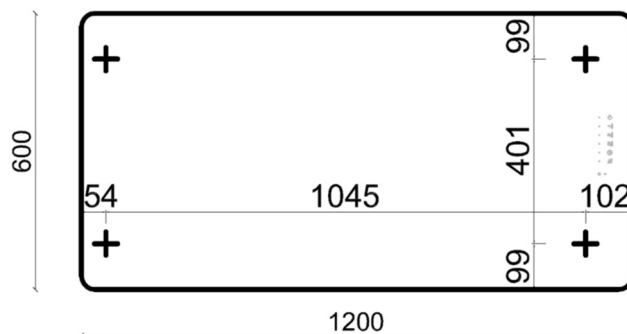

VISTA

S

M

L

XL

⊕ : centro punto di fissaggio

***in caso di un posizionamento in verticale la grafica comandi deve essere tenuta sul lato inferiore mentre per un posizionamento in orizzontale la grafica comandi deve essere tenuta sul lato destro.**

MATERIALE	Vetro temperato sp. 4mm + resistenza sp.1mm + vetro temperato sp. 4mm
ALIMENTAZIONE	Elettrica a 230 V / 50Hz con cavo di lunghezza 1,30m e spina SCHUCO
N. FISSAGGI	4
IMBALLO	Scatola di cartone con protezione interna di polistirolo
ACCESSORI DI SERIE	Telecomando, porta telecomando, staffe di fissaggio e manuale

I comandi devono trovarsi in zona 3. (Fig. 1)

Fig.1

Rispettare le distanze minime indicate. (Fig. 2-3)

Fig. 2

Fig. 3

MODELLO	TIPOLOGIA	ALTEZZA	LARGHEZZA	PESO	POTENZA
S	ELETTRICO	600	600	8.00	350
M	ELETTRICO	600	800	11.00	600
L	ELETTRICO	600	1000	13.00	800
XL	ELETTRICO	600	1200	16.00	1000