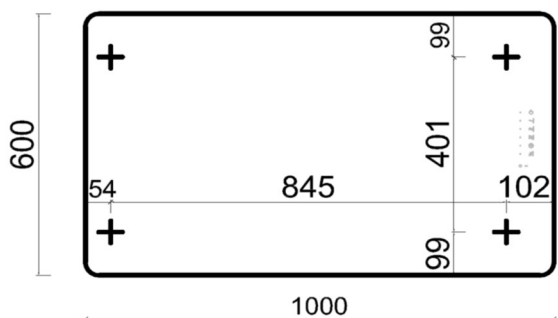

VISTA

S

M

L

XL

⊕ : centro punto di fissaggio

***in caso di un posizionamento in verticale la grafica comandi deve essere tenuta sul lato inferiore mentre per un posizionamento in orizzontale la grafica comandi deve essere tenuta sul lato destro.**

I comandi devono trovarsi in zona 3. (Fig. 1)

Fig.1

Rispettare le distanze minime indicate. (Fig. 2-3)

Fig. 2

Fig. 3

MODELLO	TIPOLOGIA	ALTEZZA	LARGHEZZA	PESO	POTENZA
S	ELETTRICO	600	600	8.00	350
M	ELETTRICO	600	800	11.00	600
L	ELETTRICO	600	1000	13.00	800
XL	ELETTRICO	600	1200	16.00	1000