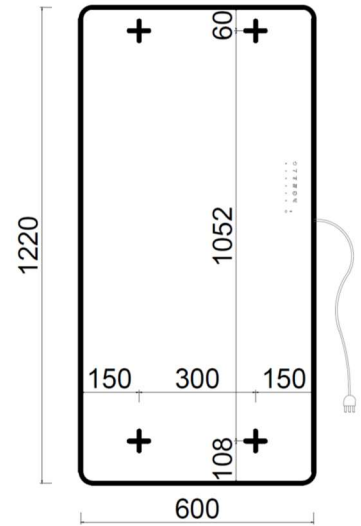

Front VIEW

S

M

⊕ : fixing point center

in case of vertical positioning the control graphics must be kept on the right hand side, while for horizontal positioning the control graphics must be kept on the lower side.

Material	Temperiertes Sicherheitsglas 4+4 mm stark (+ 1 mm Heizmatte dazwischen)	4 4
El. power supply	Elektrische Speisung 230V / 50Hz mittels SCHUCO-Stecker u. 130 cm langes Elektrokabel	
No. of fixing points	4 Stck.	
Package	Kartonschachtel mit Styropor-Innenschutz	
Standard included equipment	Fernbedienung inkl. Wandhalterung, 4 x Befestigungskonsolen mit Dübeln u. mehrsprachige Montage- bzw. Gebrauchsanleitung	

The controls must be placed in zone 3. (Fig. 1)

Fig.1

Keep the given minimum distances. (Fig. 2-3)

Fig. 2

Fig. 3

Model	Power supply	Height	Width	Weight	Watt
S	ELECTRIC	100	500	11.00	700
M	ELECTRIC	1200	600	15.60	1000