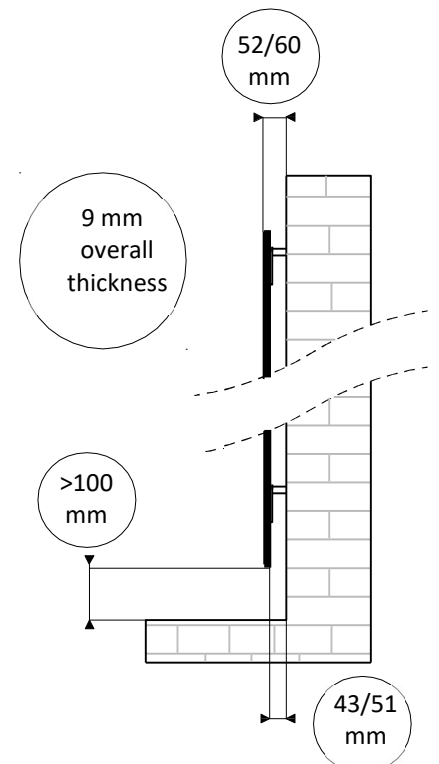

Front VIEW

S

M

⊕ : fixing point center

in case of vertical positioning the control graphics must be kept on the right hand side, while for horizontal positioning the control graphics must be kept on the lower side.

Material	Temperiertes Sicherheitsglas 4+4 mm stark (+ 1 mm Heizmatte dazwischen)	4 4
El. power supply	Elektrische Speisung 230V / 50Hz mittels SCHUCO-Stecker u. 130 cm langes Elektrokabel	
No. of fixing points	4 Stck.	
Package	Kartonschachtel mit Styropor-Innenschutz	
Standard included equipment	Fernbedienung inkl. Wandhalterung, 4 x Befestigungskonsolen mit Dübeln u. mehrsprachige Montage- bzw. Gebrauchsanleitung	