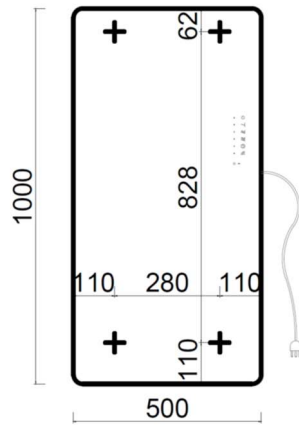

Front VIEW

S

M

⊕ : fixing point center

in case of vertical positioning the control graphics must be kept on the right hand side, while for horizontal positioning the control graphics must be kept on the lower side.

Material	Temperiertes Sicherheitsglas 4+4 mm stark (+ 1 mm Heizmatte dazwischen)	4 4
El. power supply	Elektrische Speisung 230V / 50Hz mittels SCHUCO-Stecker u. 130 cm langes Elektrokabel	
No. of fixing points	4 Stck.	
Package	Kartonschachtel mit Styropor-Innenschutz	
Standard included equipment	Fernbedienung inkl. Wandhalterung, 4 x Befestigungskonsolen mit Dübeln u. mehrsprachige Montage- bzw. Gebrauchsanleitung	

The controls must be placed in zone 3. (Fig. 1)

Fig.1

Keep the given minimum distances. (Fig. 2-3)

Fig. 2

Fig. 3

Model	Power supply	Height	Width	Weight	Watt
S	ELECTRIC	100	500	11.00	700
M	ELECTRIC	1200	600	15.60	1000