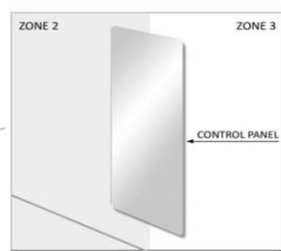

⊕ : Befestigungspunkt

Im Fall von senkrechter Installation befindet sich das Bedienungsfeld („Touchscreen“) auf der rechten Seite vom Produkt wohingegen bei waagerechter Installation dieses sich auf der unteren Seite (Unterkante) und keinesfalls auf der oberen befinden muss !

Material-Zusammensetzung	Temperiertes Sicherheitsglas 4+4 mm stark (+ 1 mm Heizmatte dazwischen)
Betriebsart	Elektrische Speisung 230V / 50Hz mittels SCHUCO-Stecker u. 130 cm langes Elektrokabel
Anzahl der Befestigungspunkte	4 Stck.
Verpackungsart	Kartonschachtel mit Styropor-Innenschutz
Lieferumfang (serienmäßig)	Fernbedienung inkl. Wandhalterung, 4 x Befestigungskonsolen mit Dübeln u. mehrsprachige Montage- bzw. Gebrauch-Anleitung

Abb. 1

Abb. 2

Abb. 3

Modell-Größe	Betriebsart	Höhe (mm)	Breite (mm)	Gewicht (kg)	Nennleistung (Watt)
S	ELEKTRISCH	100	500	11.00	700
M	ELEKTRISCH	1200	600	15.60	1000

Die EYEBEAM-Strahler sind mit einen fortgeschrittenen „Touchscreen“-Bedienungsfeld u. LED-Leuchten ausgestattet welche den aktuellen Betrieb- u. Funktion-Status anzeigen.