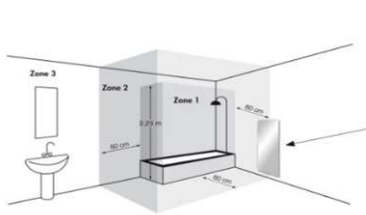

⊕ : Befestigungspunkt

Im Fall von senkrechter Installation befindet sich das Bedienungsfeld („Touchscreen“) auf der rechten Seite vom Produkt wohingegen bei waagerechter Installation dieses sich auf der unteren Seite (Unterkante) und keinesfalls auf der oberen befinden muss !

Material-Zusammensetzung	Temperiertes Sicherheitsglas 4+4 mm stark (+ 1 mm Heizmatte dazwischen)
Betriebsart	Elektrische Speisung 230V / 50Hz mittels SCHUCO-Stecker u. 130 cm langes Elektrokabel
Anzahl der Befestigungspunkte	4 Stck.
Verpackungsart	Kartonschachtel mit Styropor-Innenschutz
Lieferumfang (serienmäßig)	Fernbedienung inkl. Wandhalterung, 4 x Befestigungskonsolen mit Dübeln u. mehrsprachige Montage- bzw. Gebrauch-Anleitung

Dies ist ein Haushaltsgerät zum Heizen von Räumen im Heimgebrauch. Es darf zu keinem anderen Zweck benutzt werden.

In Badezimmern oder Duschen muss das Gerät außerhalb des Schutzbereichs installiert werden. Die Bedienelemente sind so zu installieren, dass sie nicht von einer sich in der Badewanne oder unter der Dusche oder an/in einem mit Flüssigkeit gefüllten Gefäß befindlichen Person berührt werden können. Die Bedienelemente müssen sich in Zone 3 befinden. (Abb. 1) Beachten Sie bitte die angegebenen Mindestabstände. (Abb. 2-3)

Abb. 1

Abb. 2

Abb. 3

Modell-Größe	Betriebsart	Höhe (mm)	Breite (mm)	Gewicht (kg)	Nennleistung (Watt)
S	ELEKTRISCH	100	500	11.00	700
M	ELEKTRISCH	1200	600	15.60	1000

Die EYEBEAM-Strahler sind mit einen fortgeschrittenen „Touchscreen“-Bedienungsfeld u. LED-Leuchten ausgestattet welche den aktuellen Betrieb- u. Funktion-Status anzeigen.