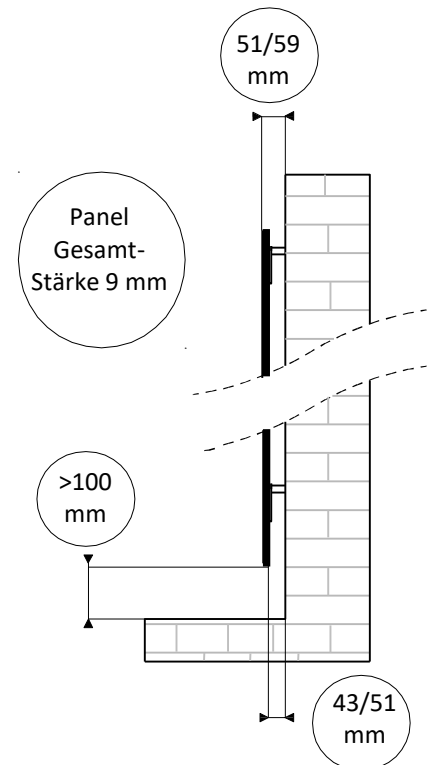

⊕ : Befestigungspunkt

Im Fall von senkrechter Installation befindet sich das Bedienungsfeld („Touchscreen“) auf der rechten Seite vom Produkt wohingegen bei waagerechter Installation dieses sich auf der unteren Seite (Unterkante) und keinesfalls auf der oberen befinden muss !

Material-Zusammensetzung	Temperiertes Sicherheitsglas 4+4 mm stark (+ 1 mm Heizmatte dazwischen)
Betriebsart	Elektrische Speisung 230V / 50Hz mittels SCHUCO-Stecker u. 130 cm langes Elektrokabel
Anzahl der Befestigungspunkte	4 Stck.
Verpackungsart	Kartonschachtel mit Styropor-Innenschutz
Lieferumfang (serienmäßig)	Fernbedienung inkl. Wandhalterung, 4 x Befestigungskonsolen mit Dübeln u. mehrsprachige Montage- bzw. Gebrauch-Anleitung

Abb. 1

Abb. 2

Abb. 3

Modell-Größe	Betriebsart	Höhe (mm)	Breite (mm)	Gewicht (kg)	Nennleistung (Watt)
S	ELEKTRISCH	100	500	11.00	700
M	ELEKTRISCH	1200	600	15.60	1000

Die EYEBEAM-Strahler sind mit einen fortgeschrittenen „Touchscreen“-Bedienungsfeld u. LED-Leuchten ausgestattet welche den aktuellen Betrieb- u. Funktion-Status anzeigen.