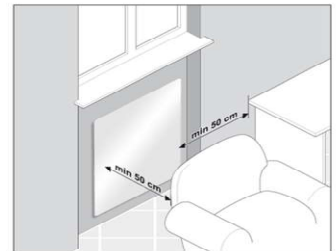

Dies ist ein Haushaltsgerät zum Heizen von Räumen im Heimgebrauch. Es darf zu keinem anderen Zweck benutzt werden.

In Badezimmern oder Duschen muss das Gerät außerhalb des Schutzbereichs installiert werden. Die Bedienelemente sind so zu installieren, dass sie nicht von einer sich in der Badewanne oder unter der Dusche oder an/in einem mit Flüssigkeit gefüllten Gefäß befindlichen Person berührt werden können. Die Bedienelemente müssen sich in Zone 3 befinden. (Abb. 1) Beachten Sie bitte die angegebenen Mindestabstände. (Abb. 2-3)

Abb. 1

Abb. 2

Abb. 3

Modell-Größe	Betriebsart	Höhe (mm)	Breite (mm)	Gewicht (kg)	Nennleistung (Watt)
S	ELEKTRISCH	100	500	11.00	700
M	ELEKTRISCH	1200	600	15.60	1000

Die EYEBEAM-Strahler sind mit einen fortgeschrittenen „Touchscreen“-Bedienungsfeld u. LED-Leuchten ausgestattet welche den aktuellen Betrieb- u. Funktion-Status anzeigen.