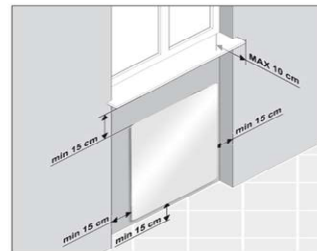

Abb. 1

Abb. 2

Abb. 3

Modell-Größe	Betriebsart	Höhe (mm)	Breite (mm)	Gewicht (kg)	Nennleistung (Watt)
S	ELEKTRISCH	100	500	11.00	700
M	ELEKTRISCH	1200	600	15.60	1000

Die EYEBEAM-Strahler sind mit einen fortgeschrittenen „Touchscreen“-Bedienungsfeld u. LED-Leuchten ausgestattet welche den aktuellen Betrieb- u. Funktion-Status anzeigen.