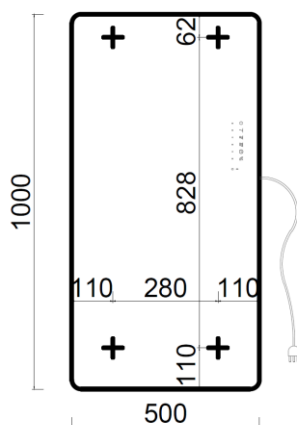

VISTA

S

M

+: centro punto di fissaggio

in caso di un posizionamento in verticale la grafica comandi deve essere tenuta sul lato destro mentre per un posizionamento in orizzontale la grafica comandi deve essere tenuta sul lato inferiore.

MATERIALE	Vetro temperato sp. 4 mm + resistenza 1mm + lastra in similpietra composita 3mm
ALIMENTAZIONE	Elettrica a 230 V / 50Hz con cavo di lunghezza 1,30m e spina SCHUCO
N. FISSAGGI	4
IMBALLO	Scatola di cartone con protezione interna di polistirolo
ACCESSORI DI SERIE	Telecomando, porta telecomando, staffe di fissaggio e manuale

I comandi devono trovarsi in zona 3. (Fig. 1)

Rispettare le distanze minime indicate. (Fig.2-3)

MODELLO	TIPOLOGIA	ALTEZZA	LARGHEZZA	PESO	POTENZA
S	ELETTRICO	100	500	11.00	700
M	ELETTRICO	1200	600	15.60	1000