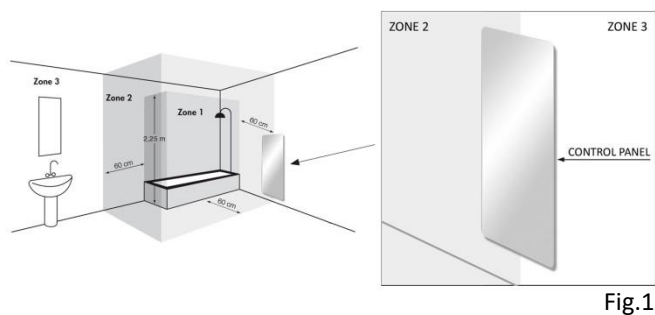

Questo è un apparecchio d'uso domestico per il riscaldamento degli ambienti.
Non deve essere destinato ad altro uso.

In bagno o doccia l'apparecchio deve essere montato al di fuori della zona di sicurezza.
I dispositivi di comando non devono poter essere toccati da persone che si trovano nel bagno o nella doccia.

I comandi devono trovarsi in zona 3. (Fig. 1)