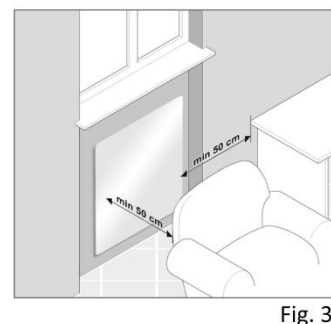

Rispettare le distanze minime indicate. (Fig.2-3)