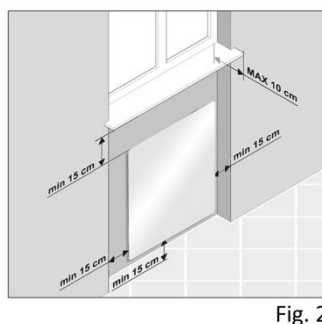

Rispettare le distanze minime indicate. (Fig.2-3)