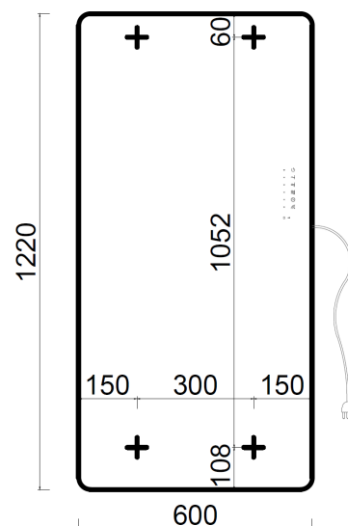

VISTA

S

M

+: centro punto di fissaggio

in caso di un posizionamento in verticale la grafica comandi deve essere tenuta sul lato destro mentre per un posizionamento in orizzontale la grafica comandi deve essere tenuta sul lato inferiore.

MATERIALE	Vetro temperato sp. 4 mm + resistenza 1mm + lastra in similpietra composita 3mm
ALIMENTAZIONE	Elettrica a 230 V / 50Hz con cavo di lunghezza 1,30m e spina SCHUCO
N. FISSAGGI	4
IMBALLO	Scatola di cartone con protezione interna di polistirolo
ACCESSORI DI SERIE	Telecomando, porta telecomando, staffe di fissaggio e manuale

I comandi devono trovarsi in zona 3. (Fig. 1)

Rispettare le distanze minime indicate. (Fig.2-3)

MODELLO	TIPOLOGIA	ALTEZZA	LARGHEZZA	PESO	POTENZA
S	ELETTRICO	100	500	11.00	700
M	ELETTRICO	1200	600	15.60	1000