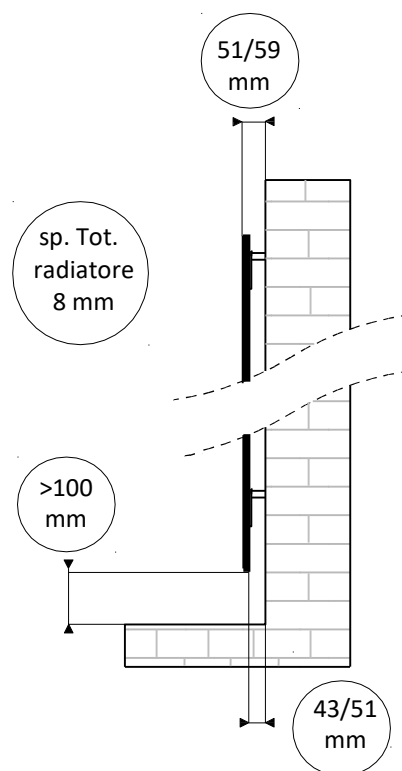

VISTA

S

M

+: centro punto di fissaggio

in caso di un posizionamento in verticale la grafica comandi deve essere tenuta sul lato destro mentre per un posizionamento in orizzontale la grafica comandi deve essere tenuta sul lato inferiore.

MATERIALE	Vetro temperato sp. 4 mm + resistenza 1mm + lastra in similpietra composita 3mm
ALIMENTAZIONE	Elettrica a 230 V / 50Hz con cavo di lunghezza 1,30m e spina SCHUCO
N. FISSAGGI	4
IMBALLO	Scatola di cartone con protezione interna di polistirolo
ACCESSORI DI SERIE	Telecomando, porta telecomando, staffe di fissaggio e manuale