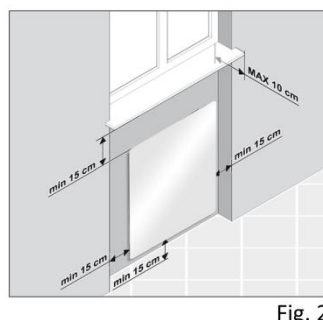

MODELLO	TIPOLOGIA	ALTEZZA	LARGHEZZA	PESO	POTENZA
S	ELETTRICO	1200	400	11.00	500
M	ELETTRICO	1500	400	14.00	500
L	ELETTRICO	1800	400	17.00	650

I radiatori Eyebeam sono dotati di un sistema avanzato di controllo con comandi touch-screen e indicazioni luminose che segnalano la funzione impostata.

FINITURE

White

Black

RAL Colours