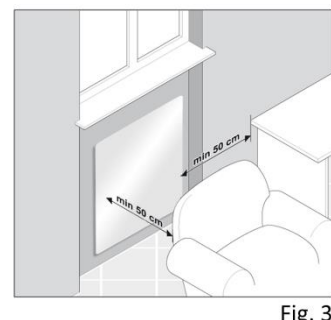

MODELLO	TIPOLOGIA	ALTEZZA	LARGHEZZA	PESO	POTENZA
S	ELETTRICO	1200	400	11.00	500
M	ELETTRICO	1500	400	14.00	500
L	ELETTRICO	1800	400	17.00	650

I radiatori Eyebeam sono dotati di un sistema avanzato di controllo con comandi touch-screen e indicazioni luminose che segnalano la funzione impostata.

FINITURE

White

Black

RAL Colours