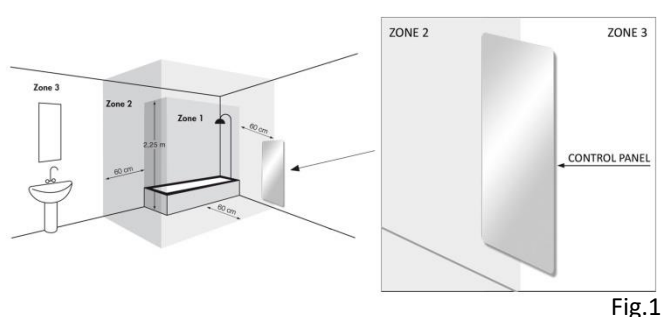

Questo è un apparecchio d'uso domestico per il riscaldamento degli ambienti.
Non deve essere destinato ad altro uso.

In bagno o doccia l'apparecchio deve essere montato al di fuori della zona di sicurezza.
I dispositivi di comando non devono poter essere toccati da persone che si trovano nel bagno o nella doccia.

I comandi devono trovarsi in zona 3. (Fig. 1)

Rispettare le distanze minime indicate. (Fig.2-3)