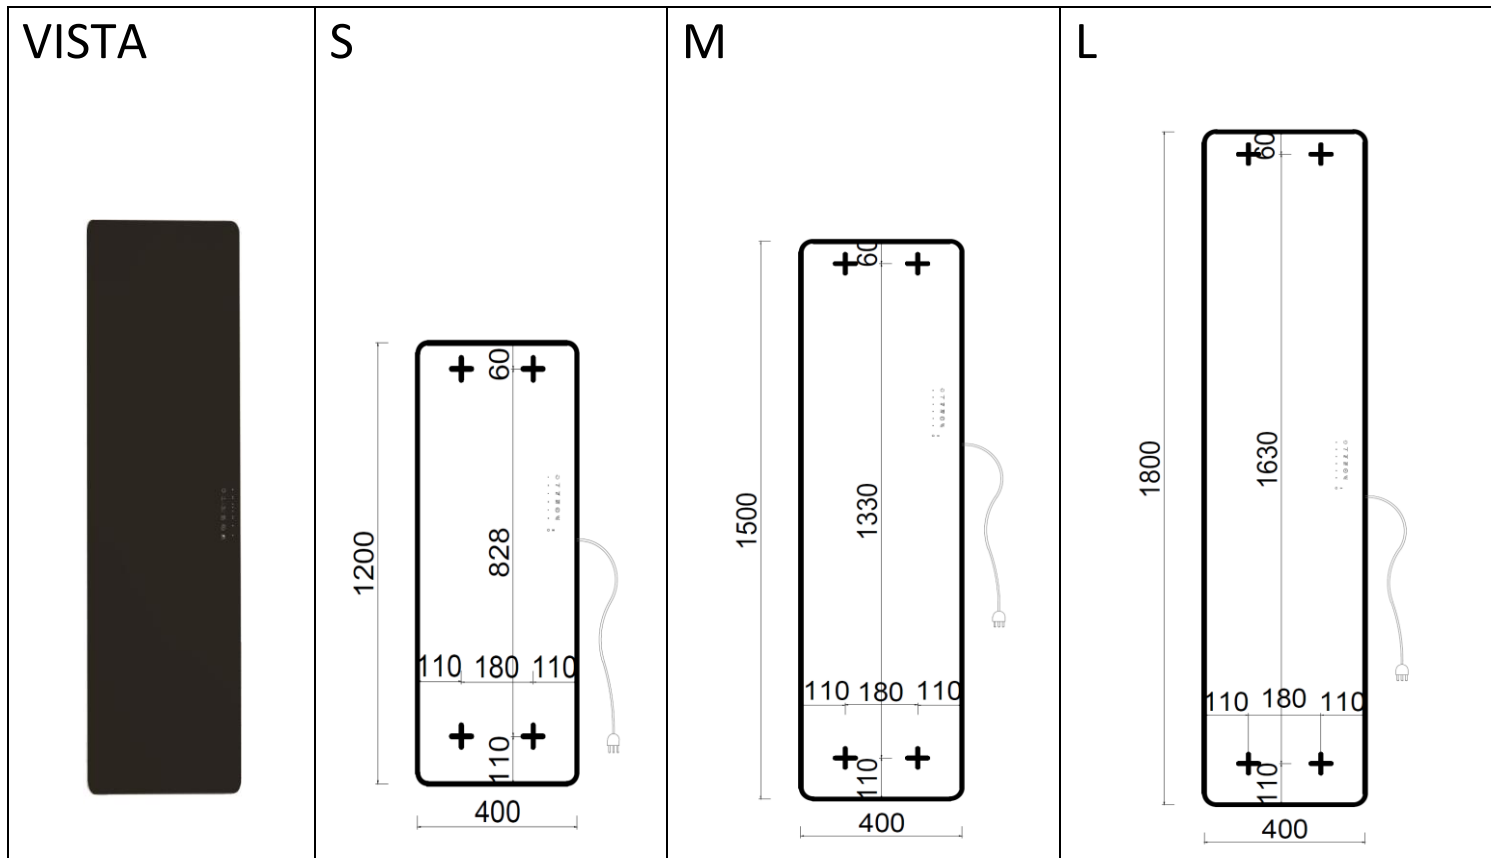

+ : centro punto di fissaggio

***in caso di un posizionamento in verticale la grafica comandi deve essere tenuta sul lato destro mentre per un posizionamento in orizzontale la grafica comandi deve essere tenuta sul lato inferiore.**

| | |
|---------------------------|---|
| MATERIALE | Vetro temperato sp. 4mm + resistenza sp.1mm + vetro temperato sp. 4mm |
| ALIMENTAZIONE | Elettrica a 230 V / 50Hz con cavo di lunghezza 1,30m e spina SCHUCO |
| N. FISSAGGI | 4 |
| IMBALLO | Scatola di cartone con protezione interna di polistirolo |
| ACCESSORI DI SERIE | Telecomando, porta telecomando, staffe di fissaggio e manuale |