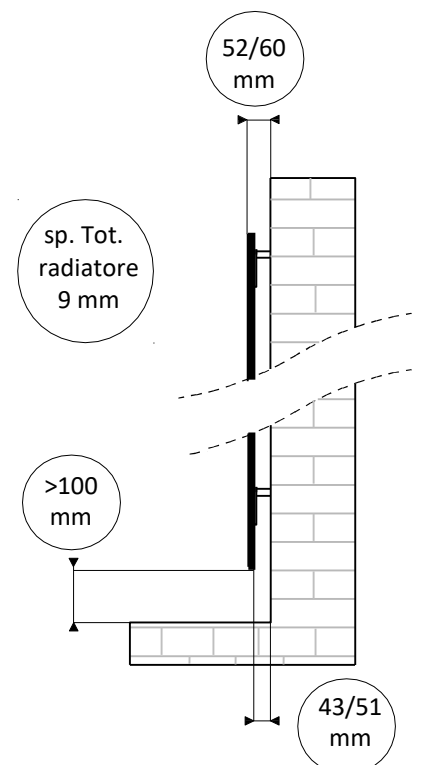

+ : centro punto di fissaggio

***in caso di un posizionamento in verticale la grafica comandi deve essere tenuta sul lato destro mentre per un posizionamento in orizzontale la grafica comandi deve essere tenuta sul lato inferiore.**

| | |
|---------------------------|---|
| MATERIALE | Vetro temperato sp. 4mm + resistenza sp.1mm + vetro temperato sp. 4mm |
| ALIMENTAZIONE | Elettrica a 230 V / 50Hz con cavo di lunghezza 1,30m e spina SCHUCO |
| N. FISSAGGI | 4 |
| IMBALLO | Scatola di cartone con protezione interna di polistirolo |
| ACCESSORI DI SERIE | Telecomando, porta telecomando, staffe di fissaggio e manuale |